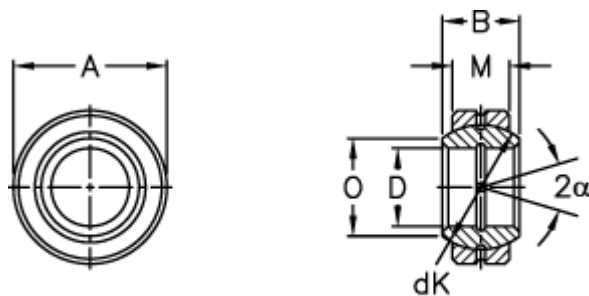

Varenummer: 03500120  
Beskrivelse: Fluro Ledleje GE 120E

## Mål

Str. 6–12 uden smørerille

|                            |                |
|----------------------------|----------------|
| A                          | = 180 0 -0,025 |
| B                          | = 85           |
| D                          | = 120 0 -0,020 |
| dK                         | = 160          |
| Dynamisk belastning C (kN) | = 950          |
| Kipvinkel                  | = 6            |
| M                          | = 70           |
| O                          | = 135.5        |